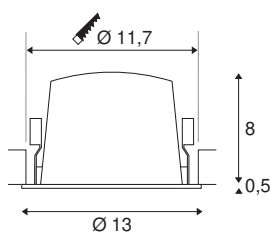

## TECHNISCHE SPECIFICATIES

Art.nr.:	1003975
Aantal verschillende lichtopeningen	1
Secundaire stroom / secundaire spanning	700mA
Hoogte	8.5 cm
Diameter	13 cm
Inbouwdiameter	11.7 cm
Inbouwdiepte	9 cm
Nettogewicht	0.42 kg
Brutogewicht	0.449 kg
IP-code	IP 20 / IP 44
Veiligheidsklasse	III
Slagvastheidsklasse	IK02
Slagvastheid	0,2 Joule
Montage	Inbouw
Montagebeschrijving	Plafond
Wattage	25.41 W
Lumen	2350 lm
Lichtkleurtemperatuur	4000 Kelvin
Stralingshoek	20 °
Kleur	wit
CRI	90
UGR ≤	19