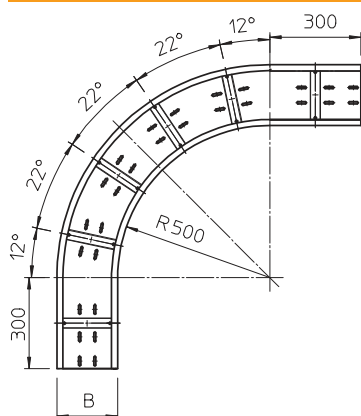

Tehnisko datu lapa

90° līkums 160

Art.-Nr. 6098738

OBO
BETTERMANN

Horizontāls 90° līkums visām gara laiduma kabelu renēm ar malas augstumu 160 mm.

St	Tērauds
FT	karsti cinkots

Produkta papildus teksta norādījumi

Papildu stabilitātes nodrošināšanai fasondetāļu pusē ir jāparedz papildu balstelementi.

Pamatdati

Art.-Nr.	6098738
Tips	WRB 90 164 FT
Apzīmējums 1	90° pagrieziens
Apzīmējums 2	lielo attalumu renei 160
Dimensija	160x400
Materiāls	Tērauds
Materiāla saīsinājums	St
Virsmas	karsti cinkots
Virsmas atbilstoši DIN	DIN EN ISO 1461
Virsmas saīsinājums	FT
Mazākā VK vienība (VG)	1,00 gab.
Svars	2.023,00 kg/100 gab.

Tehniskie dati

Platums	400,00 mm
Malas augstums	160,00 mm
Izmērs B	400,00 mm
Izmērs R	500,00 mm
Līkums (leņķis)	90°
Savienotāja izpildījums	bez savienotāja
Loksnes biezums	2,00 mm
Grīdā izveidoti caurumi montāžas vajadzībām	<input checked="" type="checkbox"/>
NATO perforācijas šablons	<input type="checkbox"/>
Virziena maiņa	horizontāls
Nerūsējošs tērauds, kodināts	<input type="checkbox"/>
Sānu caurumi	<input type="checkbox"/>
Gara laiduma izpildījums	<input checked="" type="checkbox"/>