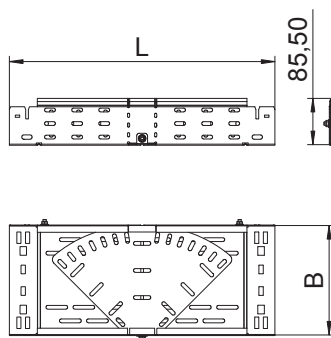

Tehnisko datu lapa

Regulējams likums Magic 85

Art.-Nr. 6040610

Likums, maināms 0°-90° ar ātrās savienošanas sistēmu. Visiem kabeļu reņņu tipiem ar malas augstumu 85 mm.

St

Tērauds

FT

karsti cinkots

Pamatdati

Art.-Nr.	6040610
Tips	RBMV 850 FT
Apzīmējums 1	Regulējama pagrieziens
Apzīmējums 2	ar Magic savienojumu
Dimensija	85x500
Materiāls	Tērauds
Materiāla saīsinājums	St
Virsmas	karsti cinkots
Virsmas atbilstoši DIN	DIN EN ISO 1461
Virsmas saīsinājums	FT
Mazākā VK vienība (VG)	1,00 gab.
Svars	1.167,80 kg/100 gab.

Tehnisko datu lapa

Regulējams likums Magic 85

Art.-Nr. 6040610

Tehniskie dati

Platums	500,00 mm
Malas augstums	85,00 mm
Izmērs B	500,00 mm
Izmērs L	960,00 mm
Likums (leņķis)	regulējams
Savienotāja izpildījums	iebūvēts savienotājs
Loksnes biezums	1,50 mm
Piemērots funkciju nodrošināšanai	<input type="checkbox"/>
Grīdā izveidoti caurumi montāzas vajadzībām	<input checked="" type="checkbox"/>
NATO perforācijas šablons	<input type="checkbox"/>
Virziena maiņa	horizontāls
Nerūsējošs tērauds, kodināts	<input type="checkbox"/>
Sānu caurumi	<input checked="" type="checkbox"/>
Gara laiduma izpildījums	<input type="checkbox"/>