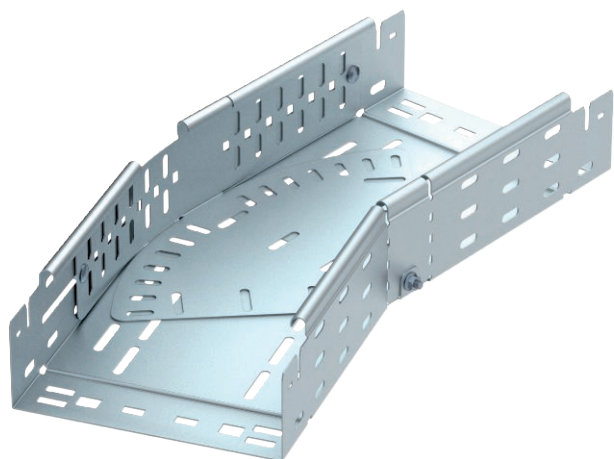

Tehnisko datu lapa

Regulējams likums Magic 85

Art.-Nr. 6040610

Likums, maināms 0°-90° ar ātrās savienošanas sistēmu. Visiem kabeļu reņņu tipiem ar malas augstumu 85 mm.

St

Tērauds

FT

karsti cinkots

Pamatdati

Art.-Nr.	6040610
Tips	RBMV 850 FT
Apzīmējums 1	Regulējama pagrieziens
Apzīmējums 2	ar Magic savienojumu
Dimensija	85x500
Materiāls	Tērauds
Materiāla saīsinājums	St
Virsmas	karsti cinkots
Virsmas atbilstoši DIN	DIN EN ISO 1461
Virsmas saīsinājums	FT
Mazākā VK vienība (VG)	1,00 gab.
Svars	1.167,80 kg/100 gab.

Tehnisko datu lapa

Regulējams likums Magic 85

Art.-Nr. 6040610

Tehniskie dati

Platums	500,00 mm
Malas augstums	85,00 mm
Izmērs B	500,00 mm
Izmērs L	960,00 mm
Likums (leņķis)	regulējams
Savienotāja izpildījums	iebūvēts savienotājs
Loksnes biezums	1,50 mm
Piemērots funkciju nodrošināšanai	<input type="checkbox"/>
Grīdā izveidoti caurumi montāzas vajadzībām	<input checked="" type="checkbox"/>
NATO perforācijas šablons	<input type="checkbox"/>
Virziena maiņa	horizontāls
Nerūsējošs tērauds, kodināts	<input type="checkbox"/>
Sānu caurumi	<input checked="" type="checkbox"/>
Gara laiduma izpildījums	<input type="checkbox"/>