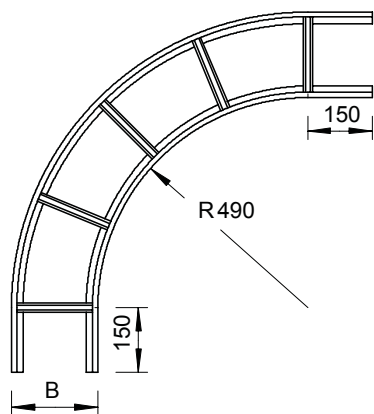

Tehnisko datu lapa

90° līkums VS 60

Art.-Nr. 7160089

Horizontāls 90° līkums kabeļu trepēm ar VS spraišļiem un malas augstumu 60 mm.

A2 Nerūsējošais tērauds 1.4301
2B neizolēts, apstrādāts

Produkta papildus teksta norādījumi

Attiecīgie savienotāji ir pasūtāmi atsevišķi.

Pamatdati

Art.-Nr.	7160089
Tips	LBI 90 650 VS A2
Apzīmējums 1	90° pagrieziens
Apzīmējums 2	kabeļu trepēm ar VS spraišļiem
Dimensija	60x500
Materiāls	Nerūsējošais tērauds, materiāls 1.4301
Materiāla saīsinājums	A2
Virsmas saīsinājums	neizolēts, apstrādāts
Mazākā VK vienība (VG)	1,00 gab.
Svars	554,90 kg/100 gab.

Tehniskie dati

Platums	500,00 mm
Malas augstums	60,00 mm
Izmērs R	490,00 mm
Līkums (leņķis)	90°
Spraišu izpildījums	Necaurumots profils
Sānu malas konstrukcija	plakans profils
Piemērots funkciju nodrošināšanai	<input type="checkbox"/>
Virziena maiņa	horizontāls
Nerūsējošs tērauds, kodināts	<input type="checkbox"/>
Ar eņģēm	<input type="checkbox"/>
Sānu caurumi	<input type="checkbox"/>
Gara laiduma izpildījums	<input type="checkbox"/>