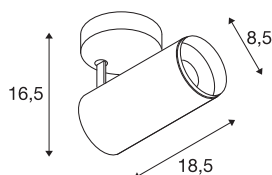

NUMINOS® SPOT PHASE M

Indoor led plafondopbouwlamp zwart/zwart 4000 K 24°

Design, techniek en functie in perfectie: NUMINOS is het armatuursysteem van SLV, dat alles met elkaar combineert. Zo kunt u duizend lichtontwerpmogelijkheden met verschillende downlights en spots beleven. Zoals met de NUMINOS® SPOT PHASE M led-plafondopbouwarmatuur voor binnen, die overtuigt door zijn hoogwaardige afwerkings- en lichtkwaliteit. De spot is ideaal voor gerichte accentverlichting of voor het verlichten van grotere oppervlakken. De plafondinbouwarmatuur overtuigt met een stroomverbruik van 20,1 Watt, een lichtintensiteit van 2125 lumen, een kleurtemperatuur van 4000 Kelvin en een kleurweergave-index van 90. De eenvoudige montage is dan slechts nog een formaliteit. Wanneer kiest u voor NUMINOS van SLV: de modulaire diversiteit wacht op u?

TECHNISCHE SPECIFICATIES

Art.nr.:	1004210
Primaire nominale spanning	220-240V ~50/60Hz mA/V
Secundaire stroom / secundaire spanning	500mA
Lengte	18.5 cm
Hoogte	16.5 cm
Diameter	8.5 cm
Nettogewicht	0.73 kg
Brutogewicht	0.781 kg
Veiligheidsklasse	I
Montage	Opbouw
Montagebeschrijving	Plafond
Dimbaar	Ja
Dimtechniek	Fase-afsnijding
Wattage	20.1 W
Lumen	2125 lm
Lichtkleurtemperatuur	4000 Kelvin
Stralingshoek	24 °
Kleur	zwart
CRI	90
UGR ≤	19
LXXBXX gegevens	L80B50
Levensduur	50000 h