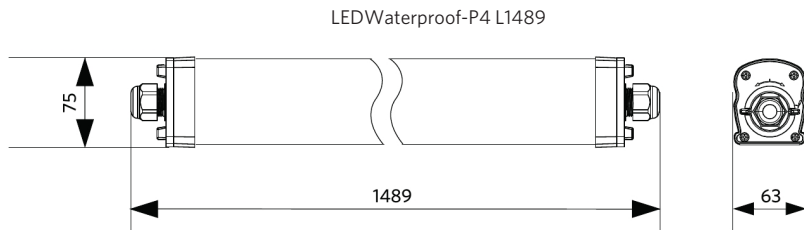

Maatschets (mm)