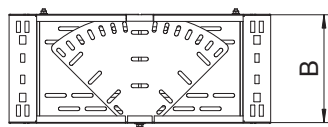

Tehnisko datu lapa

Regulējams likums Magic 60

Art.-Nr. 6040524

OBO
BETTERMANN

Likums, maināms 0°–90° ar ātrās savienošanas sistēmu. Visiem kabeļu kanālu tiptiem ar malas augstumu 60 mm.

A2 Nerūsējošais tērauds 1.4301
2B neizolēts, apstrādāts

Pamatdati

Art.-Nr.	6040524
Tips	RBMV 620 A2
Apzīmējums 1	Regulējama pagrieziens
Apzīmējums 2	ar Magic savienojumu
Dimensija	60x200
Materiāls	Nerūsējošais tērauds, materiāls 1.4301
Materiāla saīsinājums	A2
Virsmas saīsinājums	neizolēts, apstrādāts
Virsmas saīsinājums	2B
Mazākā VK vienība (VG)	1,00 gab.
Svars	163,60 kg/100 gab.

Tehniskie dati

Platums	200,00 mm
Malas augstums	60,00 mm
Izmērs B	200,00 mm
Izmērs L	490,00 mm
Likums (leņķis)	regulējams
Savienotāja izpildījums	iebūvēts savienotājs
Loksnes biezums	1,00 mm
Piemērots funkciju nodrošināšanai	<input type="checkbox"/>
Gridā izveidoti caurumi montāžas vajadzībām	<input checked="" type="checkbox"/>
NATO perforācijas šablons	<input type="checkbox"/>
Virziena maiņa	horizontāls
Nerūsējošs tērauds, kodināts	<input type="checkbox"/>
Sānu caurumi	<input checked="" type="checkbox"/>
Gara laiduma izpildījums	<input type="checkbox"/>