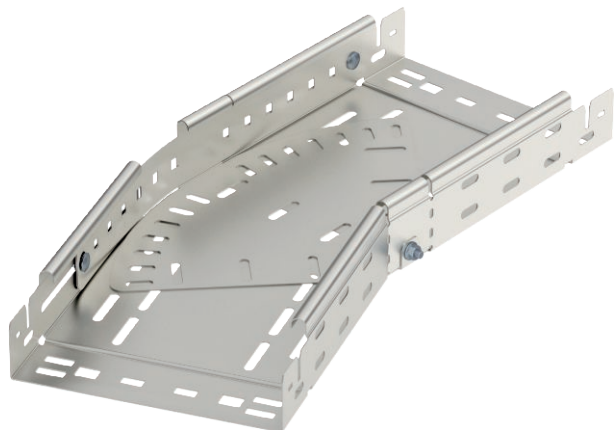

Tehnisko datu lapa

Regulējams likums Magic 60

Art.-Nr. 6040524

OBO
BETTERMANN

Likums, maināms 0°–90° ar ātrās savienošanas sistēmu. Visiem kabeļu kanālu tiptiem ar malas augstumu 60 mm.

A2 Nerūsējošais tērauds 1.4301
2B neizolēts, apstrādāts

Pamatdati

Art.-Nr.	6040524
Tips	RBMV 620 A2
Apzīmējums 1	Regulējama pagrieziens
Apzīmējums 2	ar Magic savienojumu
Dimensija	60x200
Materiāls	Nerūsējošais tērauds, materiāls 1.4301
Materiāla saīsinājums	A2
Virsmas saīsinājums	neizolēts, apstrādāts
Virsmas saīsinājums	2B
Mazākā VK vienība (VG)	1,00 gab.
Svars	163,60 kg/100 gab.

Tehniskie dati

Platums	200,00 mm
Malas augstums	60,00 mm
Izmērs B	200,00 mm
Izmērs L	490,00 mm
Likums (leņķis)	regulējams
Savienotāja izpildījums	iebūvēts savienotājs
Loksnes biezums	1,00 mm
Piemērots funkciju nodrošināšanai	<input type="checkbox"/>
Gridā izveidoti caurumi montāžas vajadzībām	<input checked="" type="checkbox"/>
NATO perforācijas šablons	<input type="checkbox"/>
Virziena maiņa	horizontāls
Nerūsējošs tērauds, kodināts	<input type="checkbox"/>
Sānu caurumi	<input checked="" type="checkbox"/>
Gara laiduma izpildījums	<input type="checkbox"/>