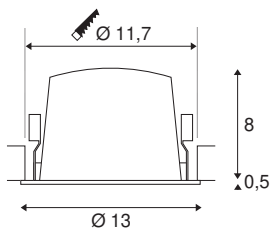

NUMINOS® DL L

Indoor led plafondinbouwlamp wit/chroom 2700 K 55°

Design, techniek en functie in perfectie: NUMINOS is het armatuursysteem van SLV, dat alles met elkaar combineert. Met verschillende downlights en spots zorgt u voor duizend lichtontwerpmogelijkheden. Daarbij hoort ook de NUMINOS® DL L, die als plafondinbouwarmatuur overtuigt door de beste afwerkings- en lichtkwaliteit. Ideaal voor een onopvallende, moderne en ruimtebesparende verlichting die gericht is op objecten of de ruimte. De plafondinbouwarmatuur kan met een stroomverbruik van 25,41 Watt, een lichtintensiteit van 2150 lumen, een kleurtemperatuur van 2700 Kelvin en een hoge kleurweergave-index van meer dan 90 overtuigen. De eenvoudige installatie is daarna niet meer dan een formaliteit. Wanneer kiest u voor NUMINOS van SLV: de modulaire diversiteit wacht op u?

TECHNISCHE SPECIFICATIES

Art.nr.:	1003933
Aantal verschillende lichtopeningen	1
Secundaire stroom / secundaire spanning	700mA
Hoogte	8.5 cm
Diameter	13 cm
Inbouwdiameter	11.7 cm
Inbouddiepte	9 cm
Nettogewicht	0.465 kg
Brutogewicht	0.525 kg
IP-code	IP 20 / IP 44
Veiligheidsklasse	III
Slagvastheidsklasse	IK02
Slagvastheid	0,2 Joule
Montage	Inbouw
Montagebeschrijving	Plafond
Wattage	25.41 W
Lumen	2150 lm
Lichtkleurtemperatuur	2700 Kelvin
Stralingshoek	55 °
Kleur	wit
CRI	90
UGR ≤	19