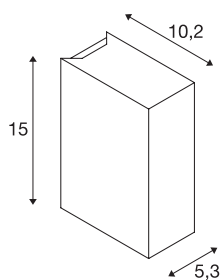

QUAD 2 XL

wandarmatuur, led, 3000 K, IP44, rechthoekig, up/down, antraciet, 3,2 W

De met een krachtige, warm witte PowerLED uitgeruste wandopbouwlamp QUAD 2 XL is in meerdere kleurenversies verkrijgbaar. De aluminium lamp kan via de ingebouwde driver op 230 V netspanning aangesloten worden. Door de beveiligingsklasse IP44 is de armatuur geschikt voor buitengebruik.

TECHNISCHE SPECIFICATIES

Art.nr.:	232445
Aantal verschillende lichtopeningen	2
Primaire nominale spanning	100-277V ~50/60Hz mA/V
Secundaire stroom / secundaire spanning	350mA
Breedte	5.3 cm
Hoogte	15 cm
Diepte	10.2 cm
Nettogewicht	1.01 kg
Brutogewicht	1.088 kg
IP-code	IP 44
Veiligheidsklasse	I
Montage	Opbouw
Montagebeschrijving	Wand
Wattage	8 W
Lumen	520 lm
Lichtkleurtemperatuur	3000 Kelvin
Stralingshoek	110 °
Kleur	antraciet
LXXBXX gegevens	L70B50
Levensduur	30000 h
minimale omgevingstemperatuur	-20 °C
maximale omgevingstemperatuur	40 °C