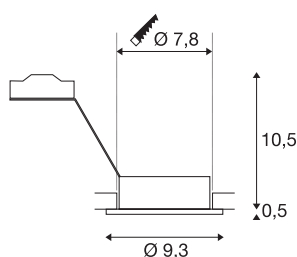

NEW TRIA 1

inbouwarmatuur, met één lichtbron, QPAR51, rond, geborsteld aluminium, max. 50 W, incl. spiraalveerklemmen

De ronde hoogspanningsversie van onze populaire NEW TRIA inbouwarmatuurserie is verkrijgbaar in de behuizingskleuren zwart, wit en geborsteld aluminium. Het royaal gekozen draai- en kantelbereik van de inbouwspot staat borg voor de individuele afstelling van de lichtbundel, ongeacht of u voor de toepassing van halogeen- of led retrofitlampen kiest. De montage vindt plaats met in de fabriek ingebouwde spiraalveerklemmen. De NEW TRIA 1 inbouwarmatuur wordt geschikt voor rechtstreekse aansluiting op 230 V wisselspanning geleverd.

TECHNISCHE SPECIFICATIES

| | |
|----------------------------|------------------------|
| Art.nr.: | 111360 |
| Fitting | GU10 |
| Lichtbronnen | QPAR51 |
| Aantal fittingen | 1 |
| Inclusief lampen | Geen |
| Primaire nominale spanning | 220-240V ~50/60Hz mA/V |
| Kantelbereik | 30 ° |
| Horizontaal draaibereik | 360 ° |
| Hoogte | 11 cm |
| Diameter | 9.3 cm |
| Inbouwdiameter | 7.8 cm |
| Inbouwdiepte | 12.5 cm |
| Nettogewicht | 0.167 kg |
| Brutogewicht | 0.205 kg |
| IP-code | IP 20 |
| Veiligheidsklasse | II |
| Montage | Inbouw |
| Montagebeschrijving | Plafond |
| Wattage | 50 W |
| Kleur | alu |
| BIG WHITE pagina | 352 |