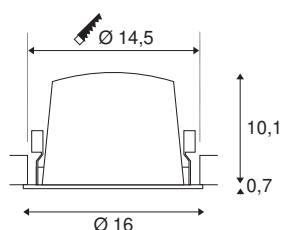

NUMINOS® DL XL

Indoor led plafondinbouwlamp wit/zwart 4000 K 40°

Het NUMINOS verlichtingssysteem van SLV combineert op een perfecte manier functie, design en techniek. Zo kunt u met verschillende downlights en spots duizend lichtontwerpmogelijkheden beleven. Daarbij hoort ook de NUMINOS® DL XL, die als plafondinbouwarmatuur overtuigt door de beste afwerkings- en lichtkwaliteit. Ideaal voor een subtiele, moderne en ruimtebesparende verlichting die de aandacht richt op objecten of de ruimte. De plafondinbouwarmatuur overtuigt met een stroomverbruik van 37,4 Watt, een lichtintensiteit van 3600 lumen, een kleurtemperatuur van 4000 Kelvin en een kleurweergave-index van 90. De montage voert u in een mum van tijd uit. Wanneer kiest u voor NUMINOS van SLV: de modulaire diversiteit wacht op u?

TECHNISCHE SPECIFICATIES

Art.nr.:	1004048
Aantal verschillende lichtopeningen	1
Secundaire stroom / secundaire spanning	1050mA
Hoogte	10.8 cm
Diameter	16 cm
Inbouwdiameter	14.5 cm
Inbouddiepte	11.5 cm
Nettogewicht	0.715 kg
Brutogewicht	0.87 kg
IP-code	IP 20 / IP 44
Veiligheidsklasse	III
Slagvastheidsklasse	IK02
Slagvastheid	0,2 Joule
Montage	Inbouw
Montagebeschrijving	Plafond
Wattage	37.4 W
Lumen	3600 lm
Lichtkleurtemperatuur	4000 Kelvin
Stralingshoek	40 °
Kleur	wit
CRI	90
UGR ≤	22