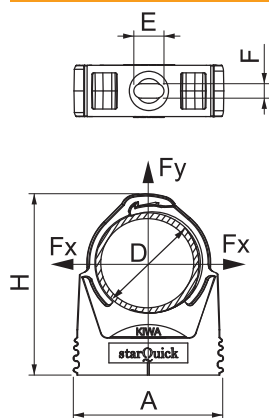

## starQuick apskava

Art.-Nr. 2146444

Iespējams savietot virknē līdz izmēram SQ-28.

Sagraujošā slodze: ar skrūvi DIN 96; diametrs 4,5 mm, minimālā sagraujošā slodze pie 20°. starQuick apskava, tips SQ... ir pilna programma, kas piedāvā plašu kvalitatīvu apskavu izvēli, kuras īpaši piemērotas lietošanai ārpus telpām, kā arī publiskās vietās, piemēram, daudzstāvu autostāvvietās, zem tiltiem vai pie vajējam tērauda konstrukcijām. No apkārtējās vides ietekmes faktoriem nav jābaidās: apskavas ir izgatavotas no poliamīda, kam piemīt izturība pret UV starojumu un laika apstākļu ietekmi.

### Pamatdati

Art.-Nr.	2146444
Tips	SQ-51 LGR
Apzīmējums 1	starQuick klipsis turētajs
Dimensija	48-55mm
Krāsa	gaiši pelēks
RAL numurs	7035
Materiāls	Poliamīds
Materiāla saīsinājums	PA
Mazākā VK vienība (VG)	15,00 gab.
Svars	2,25 kg/100 gab.

### Tehniskie dati

Izmērs A	63,00 - 63,00 mm
Izmērs B	17,00 mm
Izmērs E	10,00 mm
Izmērs F	4,50 mm
Izmērs H	81,00 mm
Attālums h	10,50 mm
Virknējams	<input checked="" type="checkbox"/>
Kabeļu/ cauruļu skaits	1,00
Stiprinājuma veids	Caurums skrūvēšanai
Pārraušanas spēks	1,40 kN
ugunsizturīgs	ugunsizturīga atb. VDE 0471/DIN 695, daļai 2-1, pārbaudes temperatūra 650°C
Slēgts	<input checked="" type="checkbox"/>
Nominālais lielums	50-54
Nesatur halogēnus	<input checked="" type="checkbox"/>
Ar ieliktni	<input type="checkbox"/>
Apskavu montāža	Caurejoša atvere ar starQuick uzgriezni M6 vai M8
Fiksācijas sistēma	<input checked="" type="checkbox"/>
Spriegošanas diapazons D	48,00 - 55,00 mm
UV izturīgs	<input checked="" type="checkbox"/>