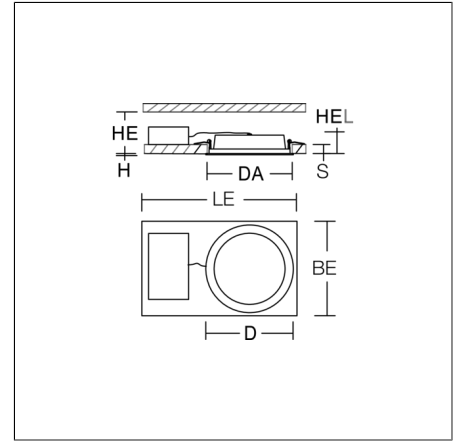

Flexibel, rond en multifunctioneel inbouw-downlight. Behuizing plaatstaal gepoedercoat. Armatuur Raam aluminium, gepoedercoat. Niet-vergelende microprismatische kunststof diffusor (PMMA). LED Backlight technologie voor een homogene verlichting van het hele lichtgevende vlak. MultiColour: met schakelement kleurtemperatuur 3000 K of 4000 K individueel instelbaar. Af fabriek ingesteld op 4000 K. MultiLumen: Instelbaarheid van de lumenstroom in 4 niveaus. Af fabriek ingesteld op trap 2. Geschikt voor Plafondmontage (inbouw). Plafondbevestiging d.m.v. veersysteem. Geschikt voor directe afdekking met warmte-isulerend materiaal (geldt alleen voor de lagere lumen). Inclusief extern schakelapparaat met connectiekabel 250 mm lengte. Geschikt voor doorvoerbedrading met apart verkrijgbaar toebehoren. Doos voor doorvoerbedrading (5-polig) verkrijgbaar als toebehoren. Opbouwbehuizing als toebehoren voor alle maten.