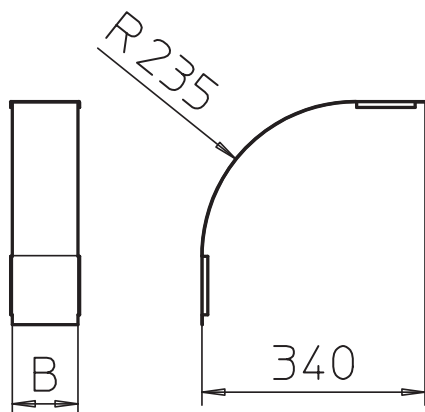

Tehnisko datu lapa

Vāks 90° vertikālam līkumam 110, uz leju vērsts

Art.-Nr. 7131038

Vāks uz leju vērstajiem vertikālajiem līkumiem ar malas augstumu 110.

St	Tērauds
FS	cinkots

Produkta papildus teksta norādījumi

Stiprinājumu nodrošina kabeļu renes vāku pārklāšanās. Vāku papildus var nostiprināt ar vāka skavām.

Pamatdati

Art.-Nr.	7131038
Tips	DBV 110 300 F FS
Apzīmējums 1	Vāks 90° vert.pagriezienam
Apzīmējums 2	uz leju
Ražotājs	OBO
Dimensija	B300mm
Materiāls	Tērauds
Materiāla saīsinājums	St
Virsmas	cinkots
Virsmas atbilstoši DIN	DIN EN 10346
Virsmas saīsinājums	FS
Mazākā VK vienība (VG)	1,00 gab.
Svars	83,40 kg/100 gab.

Tehnisko datu lapa

Vāks 90° vertikālam līkumam 110, uz leju vērsts

Art.-Nr. 7131038

Tehniskie dati

Platums	300,00 mm
Malas augstums	110,00 mm
Izmērs B	300,00 mm
Līkums (leņķis)	90°
Stiprinājuma veids	Slēdzene ar grozāmu aizbidni
Loksnes biezums	0,75 mm
Piemērots kabeļu renei	<input checked="" type="checkbox"/>
Piemērots režģveida renei	<input type="checkbox"/>
Piemērots kabeļu trepēm	<input type="checkbox"/>
Piemērots funkciju nodrošināšanai	<input type="checkbox"/>
Virziena maiņa	vertikāli lejupvērstis
Nerūsējošs tērauds, kodināts	<input type="checkbox"/>
Ar enģēm	<input type="checkbox"/>