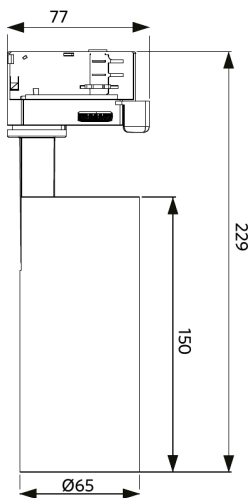

## Artikel- en verpakkingsinformatie

Artikel			Doosverpakking			
Artikelcode	Artikelomschrijving	Commodity Code	Afmetingen (mm) (LxBxH)	Brutogewicht (kg)	EAN	st/doos
541001069300	LEDspot3C-C-P 12W-Dim-4000-36D-WH	94051190	280x100x120	0,63	6941408832784	1
550098001000	LEDspot3C-C-P R65-Reflector-24D	94059200	75x75x40	0,01	6941408832869	1
599007083000	LEDspot3C-C-P R65-Honeycomb	94059200	62x62x10	0,16	6941408896700	1
821017001200	LEDsmart-BLE-Relay-250W-DIM	94059200	90x40x30	0,08	6941408898469	1

## Maatschets (mm)

LEDspot3C-C-P 12W-Dim