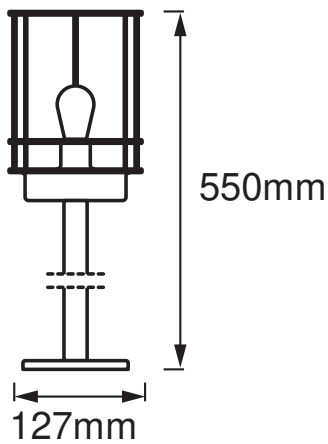

Nominale spanning	220...240 V
Netfrequentie	50...60 Hz
Veiligheidsklasse	I
Bedrijfsmodus	Mains voltage

AFMETINGEN & GEWICHT

Diameter	127,00 mm
Hoogte	550,00 mm
Product gewicht	1300,00 g

**MATERIALEN & KLEUREN**

Kleur van het product	Steel
Kleur behuizing	Steel
Body materiaal	Stainless steel
Kwikgehalte	0.0 mg

TOEPASSING & MONTAGE

Omgevingstemperatuur bereik	-20...+40 °C
Opslagtemperatuur	-20...+85 °C
Type aansluiting	Schroefterminal
Type bescherming	IP44