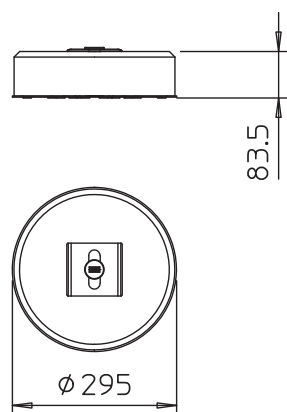

CE

Produkta apraksts Piegādes komplekts FangFix balsta plāksne ar stiprinājuma aizbāzni

Pamatdati

Art.-Nr.	5403101
Tips	TrayFix-10-L
Apzīmējums 1	Renes stiprinājums kompl.
Apzīmējums 2	komplektā FangFix pēda
Dimensija	295x295x84
Mazākā VK vienība (VG)	1,00 gab.
Svars	1.100,00 kg/100 gab.

Tehnisko datu lapa

Balsta pamatne – TrayFix komplekts 10 L

Art.-Nr. 5403101

Tehniskie dati

sākot ar renes platumu | 100,00 mm