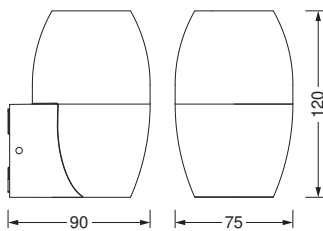

AFMETINGEN & GEWICHT

Lengte	90,00 mm
Breedte	75,00 mm
Hoogte	120,00 mm
Product gewicht	354,00 g

MATERIALEN & KLEUREN

Kleur van het product	Donkergrijs
Kleur behuizing	Donkergrijs
Body materiaal	Aluminium
Materiaal afdekking	Glas
Kwikgehalte	0.0 mg