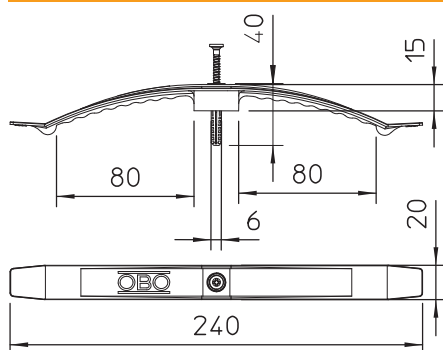

Tehnisko datu lapa

Kabeļu skava ar iedzenamu dībeli, 16 vadiem

Art.-Nr. 2204819

Ar iemontētu iedzenamo dībeli ar 6 mm Ø.
Nepieciešamais urbtā cauruma dziļums 50 mm.
Skavas augstums 9 mm, ar distances elementu 13 mm.
Stiprinājuma atvere 6 mm Ø.

PA Poliamīds

Produkta papildu apraksts 1 2033/SD maks. 16 vadiem NYM 3 x 1,5 mm²

Pamatdati

Art.-Nr.	2204819
Tips	2033 SD
Apzīmējums 1	Atsperklemme
Dimensija	2x8 NYM3x1,5
Krāsa	gaiši pelēks
RAL numurs	7035
Materiāls	Poliamīds
Materiāla saīsinājums	PA
Mazākā VK vienība (VG)	25,00 gab.
Svars	2,52 kg/100 gab.

Tehniskie dati

Kabeļu daudzums NYM 3 x 1,5	16,00
Ugunsizturīga izpildījuma variants	<input type="checkbox"/>
Piemērots funkciju nodrošināšanai	<input type="checkbox"/>
Nesatur halogēnus	<input checked="" type="checkbox"/>
Ar dībeli	<input checked="" type="checkbox"/>