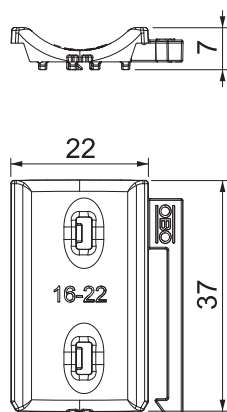

Tehnisko datu lapa

Universāla pretvertne, plastmasa

Preces Nr. 1198022

Lietojams universāli neatkarīgi no slīdes veida, uzbūdot uz piekarapskavas balsta. Gudri izveidotā aizmugures kontūra nodrošina savienošanu ar dubultvertni. Iespējams vēlāk ievietot piekarapskavu, neveicot demontāžu.

PP Polipropilēns

Pamatdati

Art.-Nr.	1198022
Tips	2058UW 22 LGR
Pieejams no	15.05.2019
Izmērs	16-22mm
Krāsa	gaiši pelēks
RAL numurs	7035
Materiāls	Polipropilēns
Materiāla saīsinājums	PP
Mazākā VK vienība (VG)	100 gab.
Svars	0,27 kg/100 gab.

Tehniskie dati

Izmērs B	27,50 mm
Izmērs H	6,80 mm
Izmērs L	37,00 mm
Aizsargčaulas/skavu konstrukcija	Pretvertne
Piemērots maks. kabeļu diametram	22,00 mm
Sprīgošanas diapazons D	16,00 - 22,00 mm