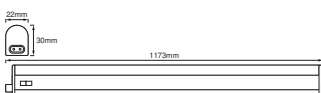

Fotometrische gegevens

Lichtstroom	1600 lm
Totale lichtstroom van ingesloten lichtbronnen	1800 lm
Lichtstroom efficiëntie	110 lm/W
Kleurtemperatuur	4000 K
Lichtkleur	Koel wit
Kleurweergave-index Ra	≥ 80
Standaardafwijking van kleurproeven	< 6 sdc _m
Flikkerwaarde Pst LM	<5 %
Fotobiologische veiligheidsgroep EN62778	RG0
Stralingshoek	155 °

AFMETINGEN & GEWICHT

Lengte	1173,00 mm
Breedte	22,00 mm
Hoogte	30,00 mm
Product gewicht	200,00 g
Kabellengte	1500 mm

MATERIALEN & KLEUREN

Kleur van het product	Wit
Kleur behuizing	Wit
Body materiaal	Polycarbonate (PC)
Materiaal afdekking	Polycarbonate (PC)
Kwikgehalte	0.0 mg