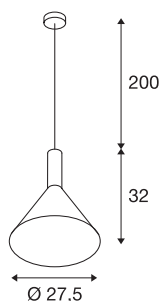

PHELIA 275 E27

Indoor pendelarmatuur, zwart/goud

De conisch gevormde hoogvoltage pendelarmatuurserie PHELIA biedt een veelvoud aan variaties. Het armatuur in zwart/goud is voorzien van een ronde plafonddrozet. Door de ingebouwde E27-fitting is het armatuur geschikt voor led- en spaarlampen. De pendellengte van het armatuur is 200 cm.

TECHNISCHE SPECIFICATIES

Art.nr.:	1002949
Fitting	E27
Aantal fittingen	1
Primaire nominale spanning	220-240V ~50/60Hz mA/V
Pendellengte	200 cm
Hoogte	32 cm
Diameter	27.5 cm
Nettogewicht	0.754 kg
Brutogewicht	1.265 kg
IP-code	IP 20
Veiligheidsklasse	I
Montage	Opbouw
Montagebeschrijving	Plafond
Wattage	23 W
Kleur	goud
maximale omgevingstemperatuur	35 °C
BIG WHITE pagina	169