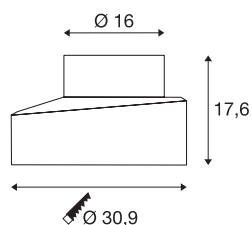

Vloerinbouwpot

zwart voor DASAR® PREMIUM en GIMBLE OUT

De in drie maten verkrijgbare vloerinbouwpot voor de serie DASAR® PREMIUM is geschikt voor een eenvoudige en snelle montage in de vloer. De geselecteerde grootte is eveneens geschikt voor de montage van de GIMBLE OUT.

TECHNISCHE SPECIFICATIES

Art.nr.:	1000655
Hoogte	17.6 cm
Diameter	30.9 cm
Nettogewicht	1.031 kg
Brutogewicht	1.744 kg
IP-code	IP 20
Montage	Inbouw
Montagebeschrijving	Vloer
Kleur	zwart
BIG WHITE pagina	724