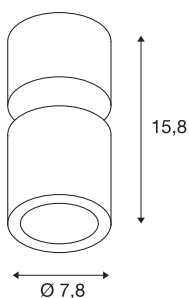

TECHNISCHE SPECIFICATIES

Art.nr.:	116331
Aantal verschillende lichtopeningen	1
Primaire nominale spanning	220-240V ~50/60Hz mA/V
Secundaire stroom / secundaire spanning	250mA
Hoogte	15.8 cm
Diameter	7.8 cm
Nettogewicht	0.634 kg
Brutogewicht	0.69 kg
IP-code	IP 20
Veiligheidsklasse	I
Montage	Opbouw
Montagebeschrijving	Plafond
Dimbaar	Ja
Dimtechniek	Fase-afsnijding
Wattage	12 W
Lumen	700 lm
Lichtkleurtemperatuur	3000 Kelvin
Stralingshoek	60 °
Kleur	wit
CRI	80
LXXBXX gegevens	L70B50
Levensduur	25000 h