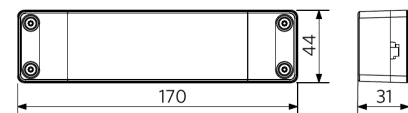

LEDPanelS-B3
Driver