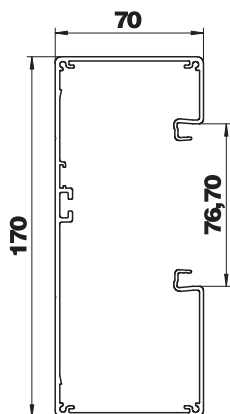

## Ieriču montāžas kanāls, tips GA-A70170

Art.-Nr. 6279400

Ieriču montāžas kanāls bez perforētās pamatnes montāžai tieši pie sienas vai pie konsolēm. Līdz pat 6000 mm pagarinātas kanāla apakšējās un augšējās daļas, kā arī citas RAL krāsas iespējams pasūtīt. Ieriču montāžas kanālu redzamās virsmas ir laminētas.

### Pamatdati

Art.-Nr.	6279400
Tips	GA-A70170RW
Apzīmējums 1	Instalācijas kabeļu kanāls
Apzīmējums 2	asimetrisks
Dimensija	70x170x2000
Krāsa	dzidri balts
RAL numurs	9010
Materiāls	Alumīnijs
Materiāla saīsinājums	Alu
Mazākā VK vienība (VG)	2,00 m
Svars	262,90 kg/100 m

# Tehnisko datu lapa

Ieriču montāžas kanāls, tips GA-A70170

Art.-Nr. 6279400

## Tehniskie dati

Garums	2.000,00 mm
Platums	170,00 mm
Augstums	70,00 mm
Vāku skaits	1,00
Iesprauzamo starpsienu skaits	1,00
Aizmugurējās sienas modelis (iekšpusē)	caurejošs C profils
Montāžas forma, taisnstūra	<input checked="" type="checkbox"/>
perforētu pamatni	bez perforētās pamatnes
Nesatur halogēnus	<input checked="" type="checkbox"/>
Kabeļu stiprinājuma spaiļi	<input type="checkbox"/>
kanāla dziļums	70,00 mm
Kanāla augstums	170,00 mm
Kanālu savienotājs	<input type="checkbox"/>
Augšējā daļa montāžas veids	iekšpusē
Gridā izveidoti caurumi montāžas vajadzībām	<input type="checkbox"/>
Derīgais šķēsgriezums	8.620,00 mm <sup>2</sup>
augšējās daļas platums	76,5 mm
Augšējās daļas platums 2	0,00 mm
Augšējās daļas platums 3	0,00 mm
Augšējā daļa pievienota komplektam	<input type="checkbox"/>
Aizsargplēve	<input checked="" type="checkbox"/>
Simetrisks	<input type="checkbox"/>