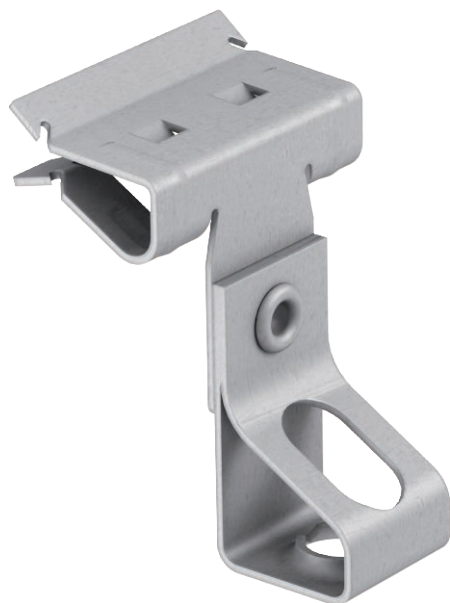

## Stiprinājuma skava, vītņstienim

Art.-Nr. 1483671

Nesošā skava, uzsišanai, ar vītņstieņa ligzdu, kā individuāls risinājums stiprināšanai pie balsteņa.

CE

St	Tērauds
ZL	Cinka lamele

### Pamatdati

Art.-Nr.	1483671
Tips	BCTR 8-14 M10
Dimensija	8-14mm
Materiāls	Tērauds
Materiāla saīsinājums	St
Virsmas	Cinka lamele
Virsmas saīsinājums	ZL
Mazākā VK vienība (VG)	50,00 gab.
Svars	3,20 kg/100 gab.