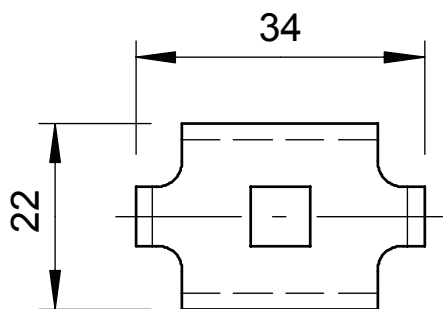

### Pamatdati

Art.-Nr.	6016820
Tips	GKS 34 FT
Apzīmējums 1	Klemme
Apzīmējums 2	sietveida kabeļu renei
Materiāls	Tērauds
Materiāla saīsinājums	St
Virsmas saīsinājums	karsti cinkots
Virsmas atbilstošī DIN	DIN EN ISO 1461
Virsmas saīsinājums	FT
Mazākā VK vienība (VG)	20,00 gab.
Svars	2,02 kg/100 gab.

## Tehniskie dati

Izmēri	34 x 22 mm
Piemērots kabeļu renei	<input type="checkbox"/>
Piemērots režģveida renei	<input checked="" type="checkbox"/>
Piemērots kabeļu trepēm	<input type="checkbox"/>
Nerūsējošs tērauds, kodināts	<input type="checkbox"/>
Savienojuma veids	citi