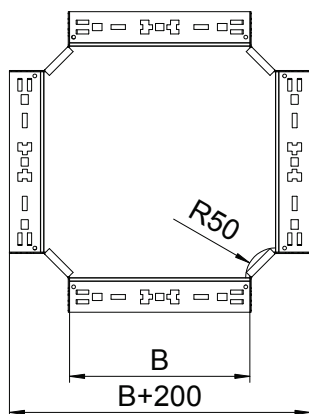

Tehnisko datu lapa

Krustojums Magic 110

Art.-Nr. 7027161

Krustojums ar ātrās savienošanas sistēmu. Visiem kabeļu kanālu tiem ar malas augstumu 110 mm.

St	Tērauds
FS	cinkots

Pamatdati

Art.-Nr.	7027161
Tips	RKM 110 FS
Apzīmējums 1	X-elements
Apzīmējums 2	ar Magic savienojumu
Dimensija	110x100
Materiāls	Tērauds
Materiāla saīsinājums	St
Virsmas	cinkots
Virsmas atbilstoši DIN	DIN EN 10346
Virsmas saīsinājums	FS
Mazākā VK vienība (VG)	1,00 gab.
Svars	124,70 kg/100 gab.

Tehnisko datu lapa

Krustojums Magic 110

Art.-Nr. 7027161

Tehniskie dati

Platums	100,00 mm
Malas augstums	110,00 mm
Izmērs B	100,00 mm
Izmēri	110x100 mm
Loksnes biezums	1,25 mm
Piemērots funkciju nodrošināšanai	<input type="checkbox"/>
Metāla biezums	1,25 mm
Pamatnes plāksnes materiāla biezums	1,25 mm
NATO perforācijas šablons	<input type="checkbox"/>
Nerūsējošs tērauds, kodināts	<input type="checkbox"/>
Gara laiduma izpildījums	<input type="checkbox"/>