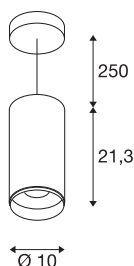

NUMINOS® PD DALI L

Indoor led pendellamp wit/zwart 3000 K 36°

Design, techniek en functie in perfectie: NUMINOS is het armatuursysteem van SLV, dat alles met elkaar combineert. Met verschillende downlights en spots kunt u duidend lichtontwerpmogelijkheden beleven. Ook met de NUMINOS® PD DALI L pendelarmatuur, die overtuigt met de beste afwerkings- en lichtkwaliteit. De spot is perfect voor gerichte accentverlichting of voor het verlichten van grotere oppervlakken. De pendelarmatuur overtuigt bovendien met een stroomverbruik van 28 Watt, een lichtintensiteit van 2340 lumen, een kleurtemperatuur van 3000 Kelvin en de goede kleurweergave-index van meer dan 90. De eenvoudige installatie is daarna niet meer dan een formaliteit. Wanneer kiest u voor NUMINOS van SLV: de modulaire diversiteit wacht op u?

TECHNISCHE SPECIFICATIES

Art.nr.:	1004639
Primaire nominale spanning	220-240V ~50/60Hz mA/V
Secundaire stroom / secundaire spanning	700mA
Pendellengte	250 cm
Hoogte	21,3 cm
Diameter	10 cm
Nettogewicht	1.444 kg
Brutogewicht	1.751 kg
Veiligheidsklasse	I
Montage	Opbouw
Montagebeschrijving	Plafond, Plafond met accessoires
Dimbaar	Ja
Dimtechniek	DALI
Wattage	28 W
Lumen	2340 lm
Lichtkleurtemperatuur	3000 Kelvin
Stralingshoek	36 °
Kleur	wit
CRI	90
UGR ≤	13
LXXBXX gegevens	L80B50
Levensduur	50000 h