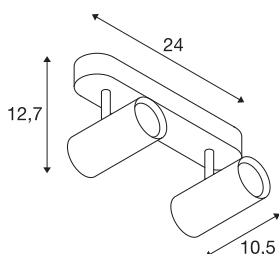

NOBLO II

Indoor LED plafondopbouwarmatuur 2700K zilver

Draai- en kantelbare LED-spot NOBLO voor wand- en plafondopbouwmontage. De armatuur overtuigt met een slank design en is daardoor ideaal voor moderne lichtconcepten. De aluminium lamp is met een premium LED-module uitgerust. De armatuur is verkrijgbaar in drie verschillende kleuren van de behuizing, evenals met twee of drie lichtopeningen.

TECHNISCHE SPECIFICATIES

Art.nr.:	1002975
Aantal verschillende lichtopeningen	2
Primaire nominale spanning	220-240V ~50/60Hz mA/V
Secundaire stroom / secundaire spanning	350mA
Lengte	24 cm
Breedte	10.5 cm
Hoogte	12.7 cm
Nettogewicht	0.676 kg
Brutogewicht	0.919 kg
IP-code	IP 20
Veiligheidsklasse	I
Montage	Opbouw
Montagebeschrijving	Plafond,Wand
Dimbaar	Ja
Dimtechniek	Fase-afsnijding
Wattage	16 W
Lumen	1240 lm
Lichtkleurtemperatuur	2700 Kelvin
Stralingshoek	36 °
Kleur	zilver
CRI	80
LXXBXX gegevens	L70B50

Lichtbron

916369		Levensduur	30000 h
		BIG WHITE pagina	300