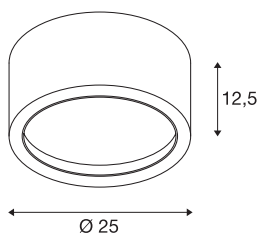

## FERA 25

plafondarmatuur, led, 3000 K, rond, wit, 1800lm, max. 21 W, incl. led voeding

De hoogspanningsled plafondarmatuur FERA 25 maakt indruk door het eenvoudige heldere ontwerp en de hoge lichtopbrengst. De ingebouwde leds bereiken een lichtstroom van ca. 1800 lm. Daardoor kan de armatuur zonder bezwaar voor algemene ruimteverlichting worden toegepast. Dankzij de ingebouwde led driver, is de armatuur gereed voor directe aansluiting op 230 V wisselspanning. Deze lamp bevat ingebouwde ledlampen.

## TECHNISCHE SPECIFICATIES

Art.nr.:	161461
Primaire nominale spanning	220-240V ~50/60Hz mA/V
Secundaire stroom / secundaire spanning	550mA
Hoogte	12.5 cm
Diameter	25 cm
Nettogewicht	1.816 kg
Brutogewicht	2.187 kg
IP-code	IP 20
Veiligheidsklasse	I
Montage	Opbouw
Montagebeschrijving	Plafond
Wattage	23 W
Lumen	1800 lm
Lichtkleurtemperatuur	3000 Kelvin
Stralingshoek	100 °
Kleur	wit
CRI	80
LXXBXX gegevens	L70B50
Levensduur	20000 h
minimale omgevingstemperatuur	0 °C
maximale omgevingstemperatuur	45 °C
BIG WHITE pagina	285