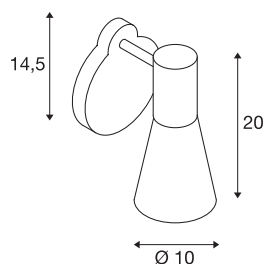

PHELIA

wandlamp, QPAR51, zwart, max. 35 W, incl. schakelaar

De in meerdere kleurvarianten verkrijgbare wandlamp PHELIA maakt indruk door zijn elegante konische lampenkap en zijn puristische uitstraling. De van aluminium en staal vervaardigde lamp is door de ingebouwde GU10-fitting voor halogeen- plus led-lichtbronnen geschikt. Die met een schakelaar uitgerust wandlamp kan direct worden aangesloten op 230 V netspanning.

TECHNISCHE SPECIFICATIES

Art.nr.:	148540
Fitting	GU10
Lichtbronnen	QPAR51
Aantal fittingen	1
Inclusief lampen	Geen
Aantal verschillende lichtopeningen	1
Primaire nominale spanning	220-240V ~50/60Hz mA/V
Kantelbereik	90 °
Horizontaal draaibereik	350 °
Lengte	20 cm
Breedte	11.8 cm
Hoogte	15 cm
Nettogewicht	0.497 kg
Brutogewicht	0.633 kg
IP-code	IP 20
Veiligheidsklasse	I
Montage	Opbouw
Montagebeschrijving	Wand
Wattage	35 W
Kleur	zwart
maximale omgevingstemperatuur	35 °C
BIG WHITE pagina	230