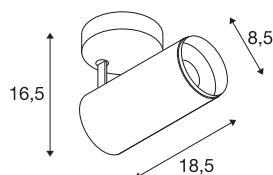

NUMINOS® SPOT PHASE M

Indoor led plafondopbouwlamp zwart/zwart 3000 K 60°

Design, techniek en functie in perfectie: NUMINOS is het armatuursysteem van SLV, dat alles met elkaar combineert. Met verschillende downlights en spots zorgt u voor duizend lichtontwerpmogelijkheden. Ook met de NUMINOS® SPOT PHASE M led-plafondopbouwarmatuur voor binnen, die overtuigt door de beste afwerkings- en lichtkwaliteit. De spot is ideaal voor gerichte accentverlichting of voor het verlichten van grotere oppervlakken. De plafondinbouwarmatuur overtuigt met een stroomverbruik van 20,1 Watt, een lichtintensiteit van 1880 lumen, een kleurtemperatuur van 3000 Kelvin en een kleurweergave-index van 90. De montage voert u in een mum van tijd uit. Wanneer kiest u voor NUMINOS van SLV: de modulaire diversiteit wacht op u?

TECHNISCHE SPECIFICATIES

Art.nr.:	1004204
Primaire nominale spanning	220-240V ~50/60Hz mA/V
Secundaire stroom / secundaire spanning	500mA
Lengte	18.5 cm
Hoogte	16.5 cm
Diameter	8.5 cm
Nettogewicht	0.73 kg
Brutogewicht	0.781 kg
Veiligheidsklasse	I
Montage	Opbouw
Montagebeschrijving	Plafond
Dimbaar	Ja
Dimtechniek	Fase-afsnijding
Wattage	20.1 W
Lumen	1880 lm
Lichtkleurtemperatuur	3000 Kelvin
Stralingshoek	60 °
Kleur	zwart
CRI	90
UGR ≤	22
LXXBXX gegevens	L80B50
Levensduur	50000 h