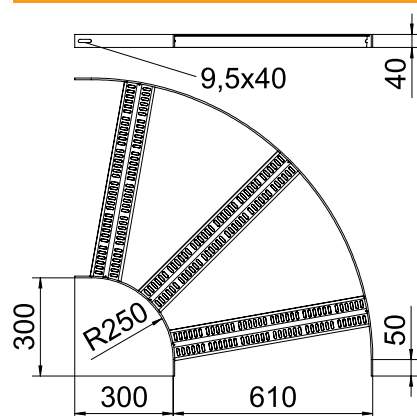

## 90° līkums ar Z veida spraisli, 40

Art.-Nr. 7099100

90° līkums kuģu būvei paredzētām kabeļu trepēm, tips SLZ, ar malas augstums 40 mm, ar iemetinātiem, perforētiem Z formas spraisļiem.

**Alu** Alumīnijs  
**GB** beicēta

### Pamatdati

Art.-Nr.	7099100
Tips	SLZB 90 600 ALU
Dimensija	B610mm
Materiāls	Alumīnijs
Materiāla saīsinājums	Alu
Virsmas	beicēta
Virsmas saīsinājums	GB
Mazākā VK vienība (VG)	1,00 gab.
Svars	198,90 kg/100 gab.

### Tehniskie dati

Platums	600,00 mm
Malas augstums	40,00 mm
Izmērs R	250,00 mm
Līkums (leņķis)	90°
Savienotāja izpildījums	bez savienotāja
Spraisļu izpildījums	Caurumots profils
Sānu malas konstrukcija	plakans profils
Piemērots funkciju nodrošināšanai	<input type="checkbox"/>
Metāla biezums	5,00 mm
Virziena maiņa	horizontāls
Nerūsējošs tērauds, kodināts	<input checked="" type="checkbox"/>
Ar enģēm	<input type="checkbox"/>
Sānu caurumi	<input type="checkbox"/>
Gara laiduma izpildījums	<input type="checkbox"/>