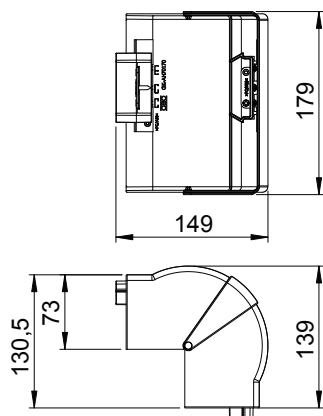

Tehnisko datu lapa

Ārējā stūra vāks, regulējams

Art.-Nr. 6274610

Ārējā stūra pārsega fasondetāļa no PC/ABS, kas nesatur halogēnus, sistēmu GK, GKH, GS un GA ierīču montāžas kanālu Rapid 80 virziena maiņai. Fasondetāļa iespējams ieregulēt 80–103° diapazonā, kā arī lietot simetriskiem un asimetriskiem kanāliem.

PC/ABS Polikarbonāts/Acrylnitril-Butadien-Styrol

Produkta papildu apraksts 1 Augšējā daļa jāpasūta atsevišķi.

Pamatdati

Art.-Nr.	6274610
Tips	GK-AH70170RW
Apzīmējums 1	Ārējais stūris
Apzīmējums 2	regulējama
Dimensija	70x170mm
Krāsa	dzidri balts
RAL numurs	9010
Materiāls	Polikarbonāts/akrilnitrils-butadiēns-stirols
Materiāla saīsinājums	PC/ABS
Mazākā VK vienība (VG)	1,00 gab.
Svars	20,49 kg/100 gab.

Tehnisko datu lapa

Ārējā stūra vāks, regulējams

Art.-Nr. 6274610

Tehniskie dati

Garums	130,50 mm
Platums	179,00 mm
Augstums	73,00 mm
Vāku skaits	1,00
Izpildījums	Apvalka detaļa
paredzēts kanāla platumam	170,00 mm
paredzēts kanāla augstumam	70,00 mm
Nesatur halogēnus	<input checked="" type="checkbox"/>
Kabeļu stiprinājuma spaile	<input type="checkbox"/>
Kanālu savienotājs	<input type="checkbox"/>
Augšējo daļu montāžas veids	vispārējs
Grīdā izveidoti caurumi montāžas vajadzībām	<input type="checkbox"/>
augšējās daļas platums	0 mm
Augšējās daļas platums 2	0,00 mm
Augšējās daļas platums 3	0,00 mm
Aizsargplēve	<input type="checkbox"/>
Simetrisks	<input checked="" type="checkbox"/>
Leņķa diapazons	80,00 - 100,00 °