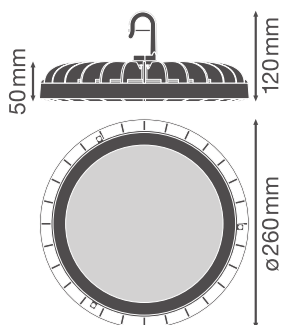

Fotometrische gegevens

Lichtstroom	20000 lm
Lichtstroom efficiëntie	120 lm/W
Kleurtemperatuur	4000 K
Lichtkleur	Koel wit
Kleurweergave-index Ra	> 80
Standaardafwijking van kleurproeven	\leq 5 sdc _m
Fotobiologische veiligheidsgroep EN62778	RG1
Stralingshoek	110 °

LDC typ cone

LDC typ polar

AFMETINGEN & GEWICHT

Diameter	260,00 mm
Hoogte	50,00 mm
Product gewicht	1500,00 g
Kabellengte	500 mm

MATERIALEN & KLEUREN

Kleur van het product	Zwart
Kleur behuizing	Zwart

Body materiaal	Aluminum
Glow Wire Test volgens IEC 60695-2-12	850 °C
Kwikgehalte	0.0 mg