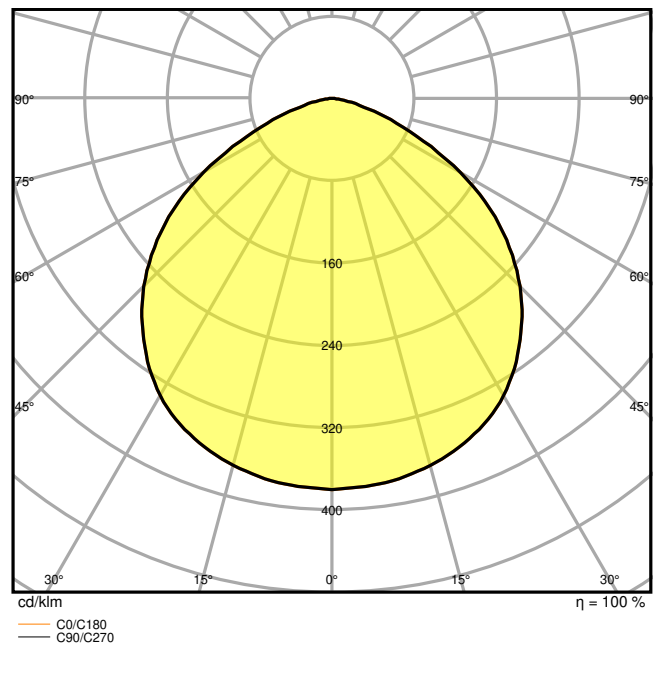

Fotometrische gegevens

Lichtstroom	20000 lm
Lichtstroom efficiëntie	120 lm/W
Kleurtemperatuur	4000 K
Lichtkleur	Koel wit
Kleurweergave-index Ra	> 80
Standaardafwijking van kleurproeven	\leq 5 sdc _m
Fotobiologische veiligheidsgroep EN62778	RG1
Stralingshoek	110 °

LDC typ cone

LDC typ polar

AFMETINGEN & GEWICHT

Diameter	260,00 mm
Hoogte	50,00 mm
Product gewicht	1500,00 g
Kabellengte	500 mm

MATERIALEN & KLEUREN

Kleur van het product	Zwart
Kleur behuizing	Zwart

Body materiaal	Aluminum
Glow Wire Test volgens IEC 60695-2-12	850 °C
Kwikgehalte	0.0 mg