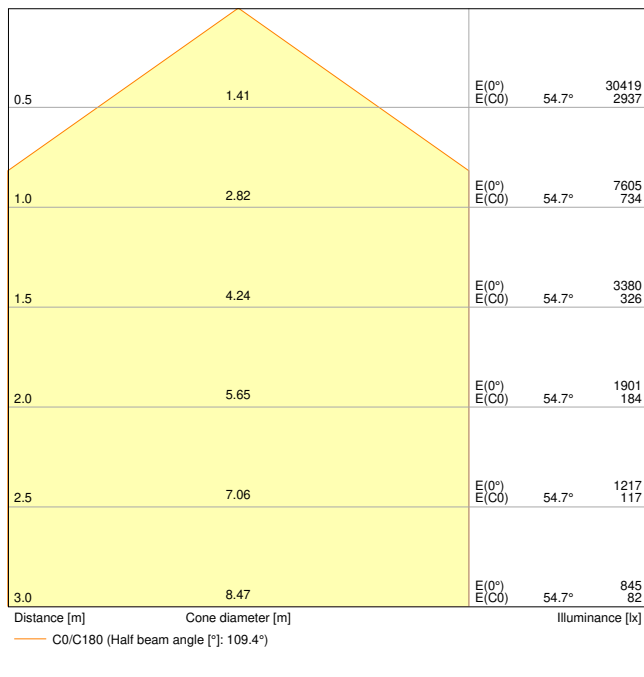

- Bedrijfstemperatuur: -20...45 °C
- Zwarte aluminium behuizing, deksel van gehard glas
- Opaal cover
- IP-klasse: IP65
- Levensduur (L70): tot 50.000 u
- Hoog lichtrendement: tot 120 lm/W

TECHNISCHE GEGEVENS

Fotometrische gegevens

Lichtstroom	20000 lm
Lichtstroom efficiëntie	120 lm/W
Kleurtemperatuur	4000 K
Lichtkleur	Koel wit
Kleurweergave-index Ra	> 80
Standaardafwijking van kleurproeven	\leq 5 sdc _m
Fotobiologische veiligheidsgroep EN62778	RG1
Stralingshoek	110 °

LDC typ cone

LDC typ polar

AFMETINGEN & GEWICHT

Diameter	260,00 mm
Hoogte	50,00 mm
Product gewicht	1500,00 g
Kabellengte	500 mm

MATERIALEN & KLEUREN

Kleur van het product	Zwart
Kleur behuizing	Zwart

Body materiaal	Aluminum
Glow Wire Test volgens IEC 60695-2-12	850 °C
Kwikgehalte	0.0 mg