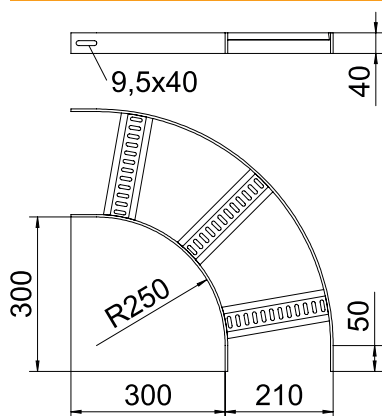

Tehnisko datu lapa

90° līkums ar trapecveida spraisli, 40

Art.-Nr. 7099188

Alu Alumīnijs
GB beicēta

90° līkums kuģu būvei paredzētām kabeļu tīrēm, tips SL 62, ar malas augstums 40 mm, ar iemetinātiem, ar vaļējo pusi uz leju vērštiem un perforētiem trapeces formas spraisļiem.

Produkta papildus teksta norādījumi

Attiecīgie savienotāji ir pasūtāmi atsevišķi.

Pamatdati

Art.-Nr.	7099188
Tips	SLB 90 62 200ALU
Dimensija	B210mm
Materiāls	Alumīnijs
Materiāla saīsinājums	Alu
Virsmas	beicēta
Virsmas saīsinājums	GB
Mazākā VK vienība (VG)	1,00 gab.
Svars	88,10 kg/100 gab.

Tehniskie dati

Platums	200,00 mm
Malas augstums	40,00 mm
Izmērs R	250,00 mm
Līkums (leņķis)	90°
Savienotāja izpildījums	bez savienotāja
Spraisļu izpildījums	Caurumots profils
Sānu malas konstrukcija	plakans profils
Piemērots funkciju nodrošināšanai	<input type="checkbox"/>
Metāla biezums	5,00 mm
Virziena maiņa	horizontāls
Nerūsējošs tērauds, kodināts	<input checked="" type="checkbox"/>
Ar enģēm	<input type="checkbox"/>
Sānu caurumi	<input type="checkbox"/>
Gara laiduma izpildījums	<input type="checkbox"/>