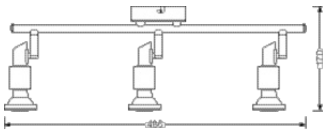

### AFMETINGEN & GEWICHT

Lengte	486,00 mm
Breedte	90,00 mm
Hoogte	170,00 mm
Product gewicht	625,00 g