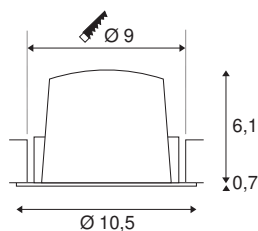

NUMINOS® DL M

Indoor led plafondbouwarmatuur zwart/zwart 2700K
40° incl. bladveren

Het NUMINOS verlichtingssysteem van SLV combineert op een perfecte manier functie, design en techniek. Met verschillende downlights en spots kunt u duizend lichtontwerpmogelijkheden beleven. Daarbij hoort ook de NUMINOS® DL M, die als plafondbouwarmatuur overtuigt door de beste afwerkings- en lichtkwaliteit. Ideaal voor een subtiele, moderne en ruimtebesparende verlichting die de aandacht richt op objecten of de ruimte. De plafondbouwarmatuur overtuigt met een stroomverbruik van 17,55 watt, een lichtintensiteit van 1460 lumen, een kleurtemperatuur van 2700 Kelvin en de goede kleurweergave-index van meer dan 90. De montage voert u in een mum van tijd uit. Wanneer kiest u voor de modulaire diversiteit van SLV?

TECHNISCHE SPECIFICATIES

| | |
|---|---------------|
| Art.nr.: | 1003844 |
| Aantal verschillende lichtopeningen | 1 |
| Secundaire stroom / secundaire spanning | 500mA |
| Hoogte | 6.8 cm |
| Diameter | 10.5 cm |
| Inbouwdiameter | 9 cm |
| Inbouwdiepte | 7.5 cm |
| Nettogewicht | 0.24 kg |
| Brutogewicht | 0.28 kg |
| IP-code | IP 20 / IP 44 |
| Veiligheidsklasse | III |
| Slagvastheidsklasse | IK02 |
| Slagvastheid | 0,2 Joule |
| Montage | Inbouw |
| Montagebeschrijving | Plafond |
| Wattage | 17.55 W |
| Lumen | 1460 lm |
| Lichtkleurtemperatuur | 2700 Kelvin |
| Stralingshoek | 40 ° |
| Kleur | zwart |
| CRI | 90 |
| UGR ≤ | 22 |