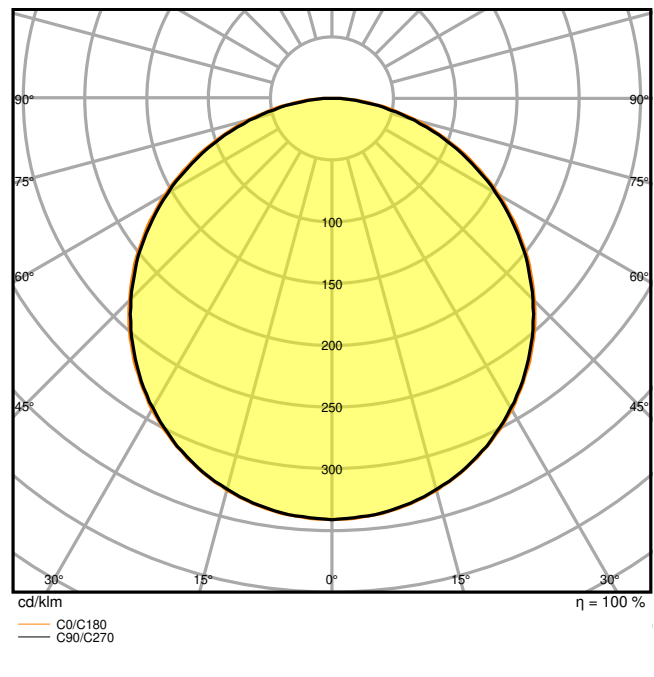

## Fotometrische gegevens

Lichtstroom	3630 lm
Lichtstroom efficiëntie	110 lm/W
Kleurtemperatuur	6500 K
Lichtkleur	daglicht
Kleurweergave-index Ra	> 80
Standaardafwijking van kleurproeven	$\leq 5$ sdc <sub>m</sub>
Flikkervrij	Ja
Flikkerwaarde Pst LM	<1
Stroboscoopeffect waarde SVM	< 0.4
Fotobiologische veiligheidsgroep EN62778	RG0
Stralingshoek	120 °

LDC typ cone

LDC typ polar

AFMETINGEN & GEWICHT

Lengte	595,00 mm
Breedte	595,00 mm
Hoogte	32,00 mm
Product gewicht	1543,00 g