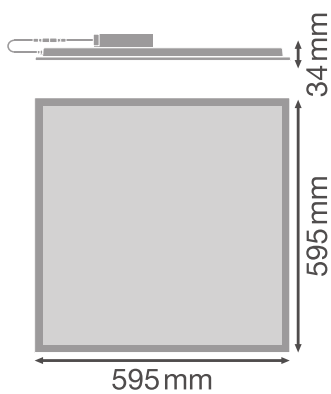

## Fotometrische gegevens

Lichtstroom	3630 lm
Lichtstroom efficiëntie	110 lm/W
Kleurtemperatuur	6500 K
Lichtkleur	daglicht
Kleurweergave-index Ra	> 80
Standaardafwijking van kleurproeven	$\leq 5$ sdc <sub>m</sub>
Flikkervrij	Ja
Flikkerwaarde Pst LM	<1
Stroboscoopeffect waarde SVM	< 0.4
Fotobiologische veiligheidsgroep EN62778	RG0
Stralingshoek	120 °

LDC typ cone

LDC typ polar

AFMETINGEN & GEWICHT

Lengte	595,00 mm
Breedte	595,00 mm
Hoogte	32,00 mm
Product gewicht	1543,00 g