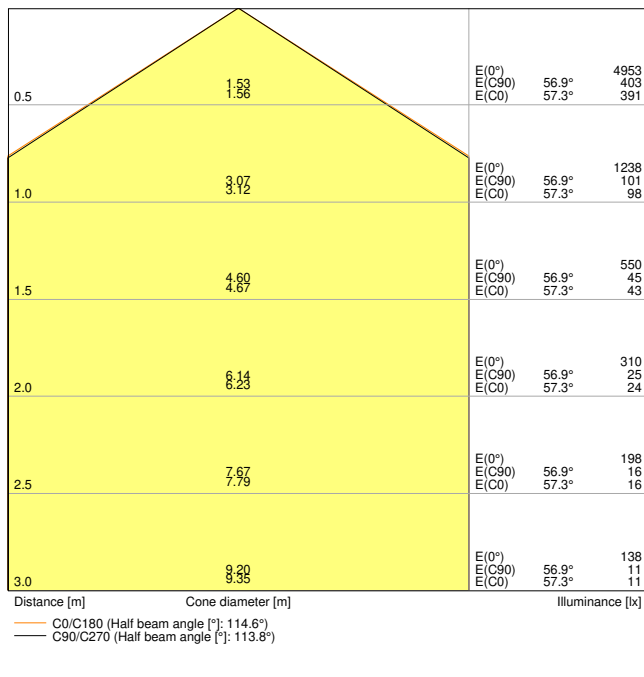

LDC typ cone

LDC typ polar

AFMETINGEN & GEWICHT

Lengte	595,00 mm
Breedte	595,00 mm
Hoogte	32,00 mm
Product gewicht	1543,00 g