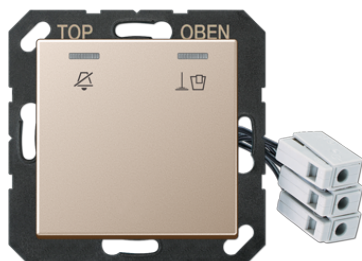

# Productdatablad

Hotelafdekking met led-eenheid 24 V, buitenunit

Artikelnr.

A CU KO5 M 24 CH

**Hotelafdekking met led-eenheid 24 V, buitenunit**

(met draagring, schroefbevestiging)  
 inclusief rood en groen ledlampje  
 met lens en symbolen "Do not disturb" en "Make up room"  
 De buitenunit signaleert de schakeltoestand van de binnunit.

**Thermoplast (slagvast) gelakt**

**Kleur:**  
 champagne

**Materiaal:**  
 thermoplast gelakt