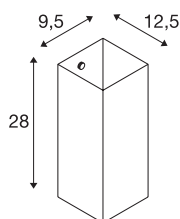

QUADRASS

Indoor wandopbouwarmatuur, E27, wit

De wandarmatuur QUADRASS onderscheidt zich door een succesvolle mix van metaal- en glaselementen. De E27 fitting achter de glazen kap maakt de QUADRASS SPOT voorbereid voor een directe aansluiting op de 230V netspanning. Om het geheel van de toepassing zo mogelijk op uniforme wijze in te richten, zijn ook wandarmaturen met leeslamp en een pendelarmatuur beschikbaar.

TECHNISCHE SPECIFICATIES

Art.nr.:	1003431
Fitting	E27
Aantal fittingen	1
Primaire nominale spanning	220-240V ~50/60Hz mA/V
Breedte	9.5 cm
Hoogte	28 cm
Diepte	12.5 cm
Nettogewicht	1.235 kg
Brutogewicht	1.746 kg
IP-code	IP 20
Veiligheidsklasse	I
Montage	Opbouw
Montagebeschrijving	Wand
Wattage	40 W
Kleur	wit
BIG WHITE pagina	212