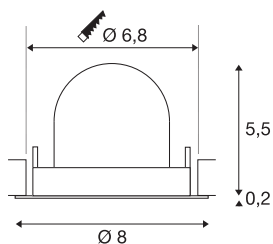

TECHNISCHE SPECIFICATIES

Art.nr.:	1005839
Aantal verschillende lichtopeningen	1
Secundaire stroom / secundaire spanning	200mA
Hoogte	5.7 cm
Diameter	8 cm
Inbouwdiameter	6.8 cm
Inbouddiepte	11 cm
Nettogewicht	0.11 kg
Brutogewicht	0.118 kg
Veiligheidsklasse	III
Montage	Inbouw
Montagebeschrijving	Plafond
Wattage	7 W
Lumen	720 lm
Lichtkleurtemperatuur	3000 Kelvin
Stralingshoek	55 °
Kleur	zwart
CRI	90
UGR ≤	25
BIG WHITE pagina	49