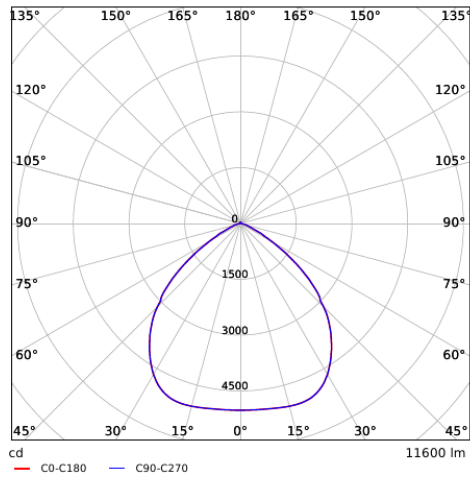

2019/2015

Fotometrische gegevens

Bewegingssensoren - Detectie bereik

Installatie - Laag plafond
Aanbevolen installatie hoogte 9m

Installatie - Middel plafond
Aanbevolen installatie hoogte 12m

Installatie - Hoog plafond
Aanbevolen installatie hoogte 15m