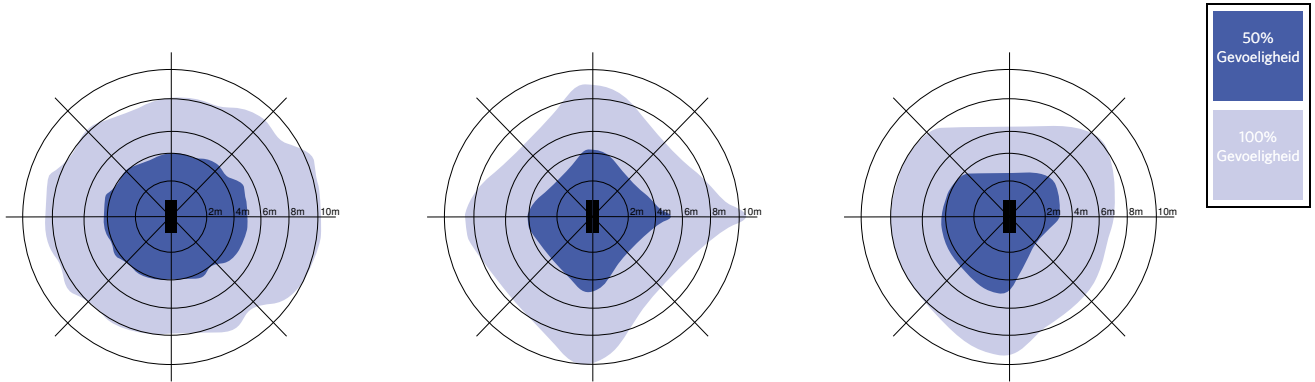

2019/2015

Fotometrische gegevens

Bewegingssensoren - Detectie bereik

Installatie - Laag plafond
Aanbevolen installatie hoogte 9m

Installatie - Middel plafond
Aanbevolen installatie hoogte 12m

Installatie - Hoog plafond
Aanbevolen installatie hoogte 15m