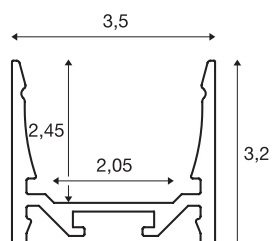

GRAZIA 20

opbouwprofiel, led, standaard, glad, 3 m, aluminium

Glad GRAZIA 20 opbouwprofiel van 1, 2 en 3 m lang zonder afdekking voor de montage van ledstrips tot 20 mm breed. Het profiel is in het wit, zwart en geanodiseerd aluminium verkrijgbaar.

TECHNISCHE SPECIFICATIES

Art.nr.:	1000523
Lengte	300 cm
Breedte	3.5 cm
Hoogte	3.2 cm
Nettogewicht	1.793 kg
Brutogewicht	2.525 kg
IP-code	IP 20
Montage	Opbouw
Montagebeschrijving	Plafond, Plafond met accessoires, Pendelprofiel, Wand, Wand met accessoires
Kleur	alu
BIG WHITE pagina	741