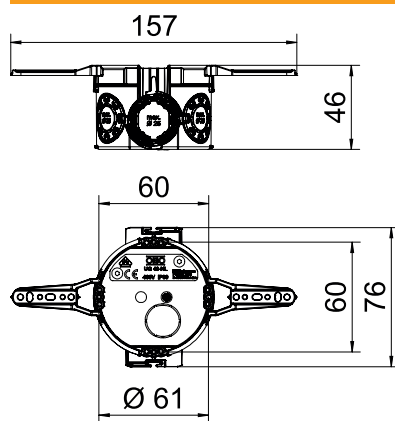

## UP zemapmetuma ierīču kārba 46, ar naglas apskavām

Preces Nr. 2003714

Zemapmetuma ierīču kārba ar naglas apskavām, izmantošanai mūros ar iebūves dziļumu vismaz 46 mm.

- 4 x 3 skrūvju vietas
- abās pusēs fiksējami savienojumi
- 6 kombinētie cauruļu ievadi līdz Ø 20 un 25 mm
- 1 ievads līdz Ø 20 mm grīdā

### Pamatdati

Art.-Nr.	2003714
Tips	UG 46-NL
Pieejams no	01.10.2021
Dimensija	Ø60mm, H46mm
Materiāls	Polipropilēns
Materiāla saīsinājums	PP
Mazākā VK vienība (VG)	25 gab.
Svars	2,20 kg/100 gab.

### Tehniskie dati

Augstums	46,00 mm
Diametrs	60,00 mm
Atveru skaits	7
Atveres	7
Izpildījums	Atsevišķs
Montāžas forma	Ierīču kārba
Vāks	bez
Ievads no aizmugures	<input checked="" type="checkbox"/>
Forma	apaļš
Caurules diametram	20/25 mm
Cauruļu ievadi Ø 20 mm	1
Kombinētie ievadi Ø 20 / 25 mm	6
Nesatur halogēnus	<input checked="" type="checkbox"/>
Ar naglas apskavu	<input checked="" type="checkbox"/>
Ar skrūvēm	<input type="checkbox"/>
Nominālais diametrs	1,50 - 2,50 mm²
Triecienizturīgs	<input checked="" type="checkbox"/>
Aizsardzības klase	IP30
Hermētiska	<input type="checkbox"/>

# Tehnisko datu lapa

UP zemapmetuma ierīču kārba 46, ar naglas apskavām

Preces Nr. 2003714

1. tabula

				
	1,5 mm <sup>2</sup>	2,5 mm <sup>2</sup>	1,5 mm <sup>2</sup>	2,5 mm <sup>2</sup>
			6	5
			20	15

1. tabula