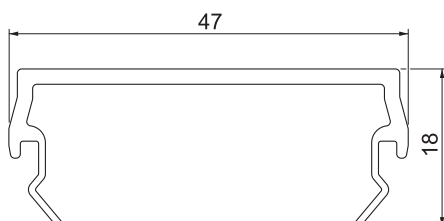

## Augšējā daļa

Art.-Nr. 6113012

Kanāla augšējā daļa ierīcu montāžas kanālu Rapid 45-2 noslēgšanai.

**PVC** Polivinilhlorīds

### Pamatdati

Art.-Nr.	6113012
Tips	GK-OT45LGR
Dimensija	45x2000
Krāsa	gaiši pelēks
RAL numurs	7035
Materiāls	Polivinilhlorīds
Materiāla saīsinājums	PVC
Mazākā VK vienība (VG)	2,00 m
Svars	20,55 kg/100 m

### Tehniskie dati

Garums	2.000,00 mm
Platums	45,00 mm
Izpildījums	gluds
Nesatur halogēnus	<input type="checkbox"/>
Augšējo daļu montāžas veids	iekšpusē
Aizsargplēve	<input checked="" type="checkbox"/>