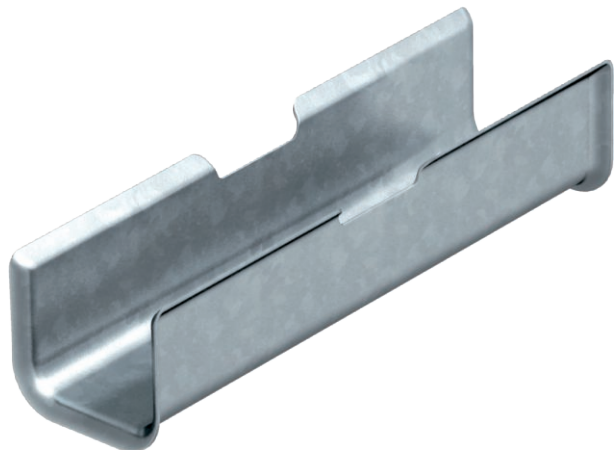

## Garā atbalsta rene aptverošajam metāla stiprinājumam

15

Art.-Nr. 2207184

Garā atbalsta rene 2031/M15 tipa aptverošajam stiprinājumam, specifisks kabeļu montāžas variants funkciju nodrošinājumam.

St	Tērauds
FS	cinkots

### Pamatdati

Art.-Nr.	2207184
Tips	2031 LW15
Apzīmējums 1	Pagarinājums klemmei
Apzīmējums 2	piekarapskavai
Dimensija	150x33x34,5
Materiāls	Tērauds
Materiāla saīsinājums	St
Virsmas	cinkots
Virsmas atbilstoši DIN	DIN EN 10346
Virsmas saīsinājums	FS
Mazākā VK vienība (VG)	25,00 gab.
Svars	8,20 kg/100 gab.

# Tehnisko datu lapa

Garā atbalsta rene aptverošajam metāla stiprinājumam

15

Art.-Nr. 2207184