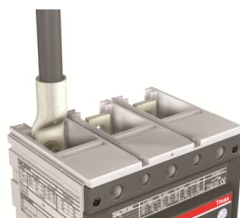

PRODUCT-DETAILS

KIT F A3-T5 6pcs

KIT F A3-T5 6pcs

Algemene informatie

Type	KIT F A3-T5 6pcs
Artikelnummer	1SDA055010R1
EAN	8015644561154
Omschrijving	KIT F A3-T5 6pcs
Omschrijving	FRONT TERMINALS 6pcs A3-T5

Circular Value

Rapport over conflictmineralen (CMRT)	9AKK108467A5658
Toxic Substances Control Act - TSCA	9AKK108467A8326

Environmental

Milieu-informatie	9AKK108467A6707
REACH-verklaring	9AKK108466A1425
RoHS-informatie	9AKK108466A1424
RoHS-status	Following EU Directive 2011/65/EU and Amendment 2015/863 July 22, 2019

Ordering

Lokale ordercode_USCON	KT5F-6